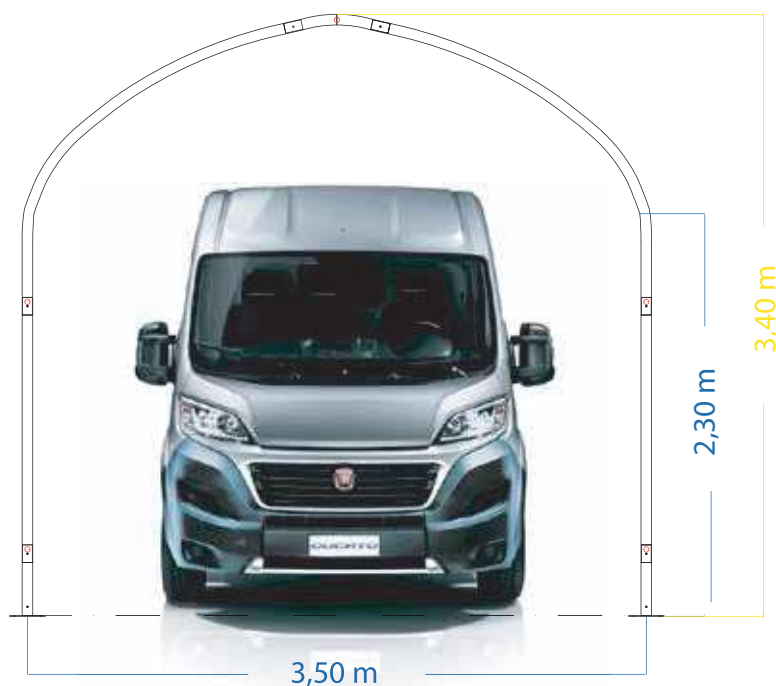

COVERBOX

CURA LA TUA PASSIONE

Protezione completa dagli agenti atmosferici
OTTIMO RAPPORTO QUALITÀ-PREZZO!

MONTAGGIO SEMPLICE

COVERBOX è fornito in kit di montaggio comprensivo dell'attrezzatura di base per il fissaggio al suolo ed il serraggio della bulloneria. L'assemblaggio avviene senza saldature né forature, utilizzando bulloneria zincata ad alta resistenza. I tempi medi per il montaggio sono di 3 ore per la struttura (2 persone) e di 1 ora per la copertura (3 persone).

RESISTENTE

COVERBOX è stato progettato come copertura multiuso e calcolato per sopportare sia il carico neve che l'azione del vento.

GARANTITO

La struttura di COVERBOX, realizzata in ferro zincato, e la copertura con telo in PVC, disponibile in diversi colori, sono garantite 10 anni.

MODULARE

Le arcate della struttura di COVERBOX sono tutte della stessa dimensione, posizionate ogni 2,00 m. In questo modo è possibile ottenere qualsiasi lunghezza a seconda delle esigenze del cliente.