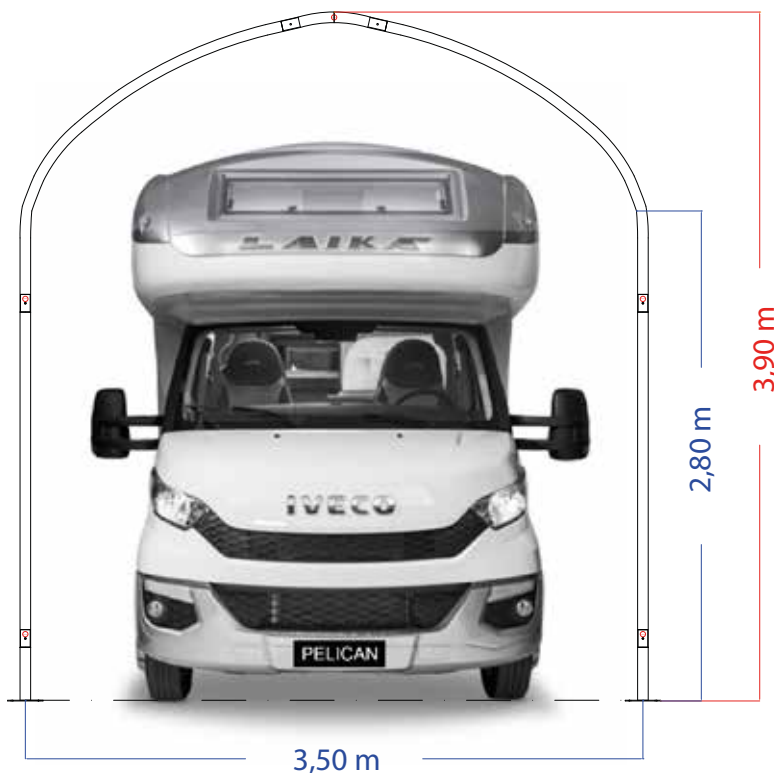

COVERBOX

CURA LA TUA PASSIONE

**Protezione completa dagli agenti atmosferici
OTTIMO RAPPORTO QUALITÀ-PREZZO!**

MONTAGGIO SEMPLICE

COVERBOX è fornito in kit di montaggio comprensivo dell'attrezzatura di base per il fissaggio al suolo ed il serraggio della bulloneria. L'assemblaggio avviene senza saldature né forature, utilizzando bulloneria zincata ad alta resistenza.

I tempi medi per il montaggio sono di 3 ore per la struttura (2 persone) e di 1 ora per la copertura (3 persone)

RESISTENTE

COVERBOX è stato progettato come copertura multiuso e calcolato per sopportare sia il carico neve che l'azione del vento

GARANTITO

La struttura di **COVERBOX**, realizzata in ferro zincato, e la copertura con telo in PVC, disponibile in diversi colori, sono garantite 10 anni.

MODULARE

Le arcate della struttura di **COVERBOX** sono tutte della stessa dimensione, posizionate ogni 2,00 m. In questo modo è possibile ottenere qualsiasi lunghezza a seconda delle esigenze del cliente

Pelican